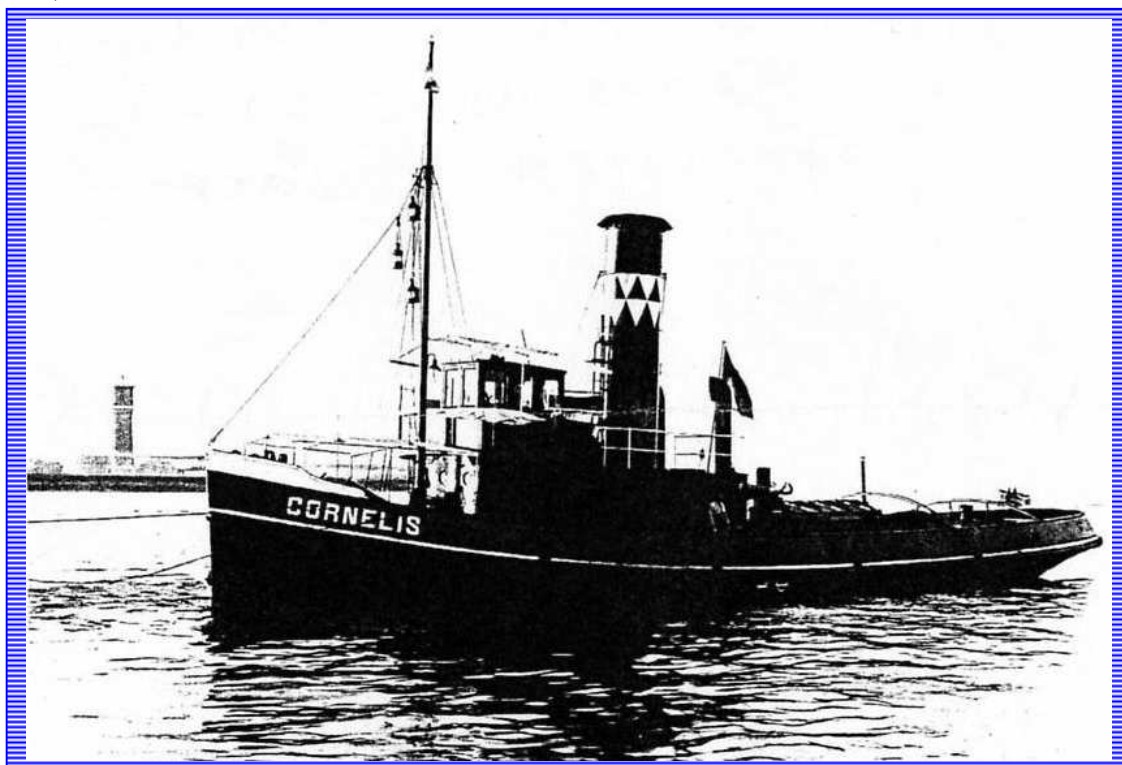

A voir en priorité

- Etrave
- Forme caractéristique d'un remorqueur
- Panneaux d'aération au dessus de la salle des machines .